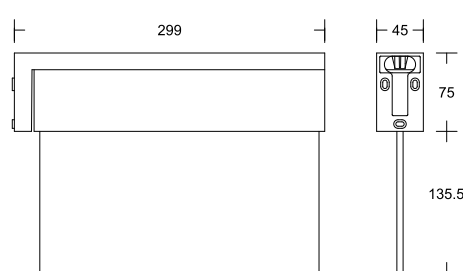

Rozmery

K2 (NLK2U003SC)

K3 (NLK3U003SC)

K2 so zápusťným rámkom NLK2E
Výrez v strope 315 x 70 mm

K2 s nástenným držiakom

Štyri ľahko vymeniteľné piktogramy v balení

Ľahká zmena svietidla z nástennej na stropnú montáž