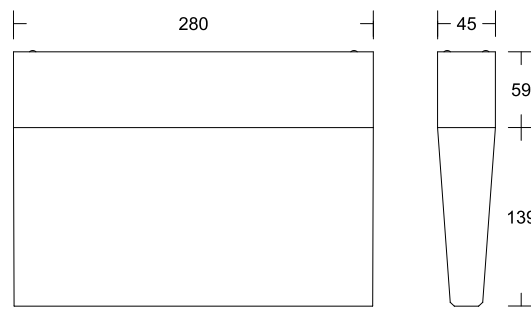

K3 (NLK3U003SC)