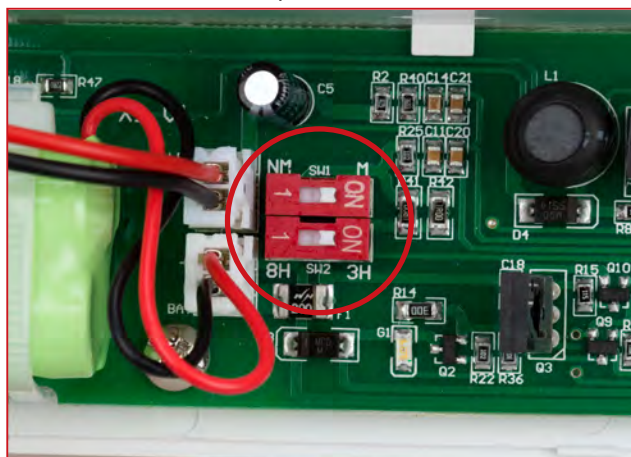

Ľahká zmena svietidla z nástennej na stropnú montáž

Jednoduchá zmena času autonómie 3 alebo 8 hodín ako aj zmena prevádzkového trvalého režimu svietenia na pohotovostné