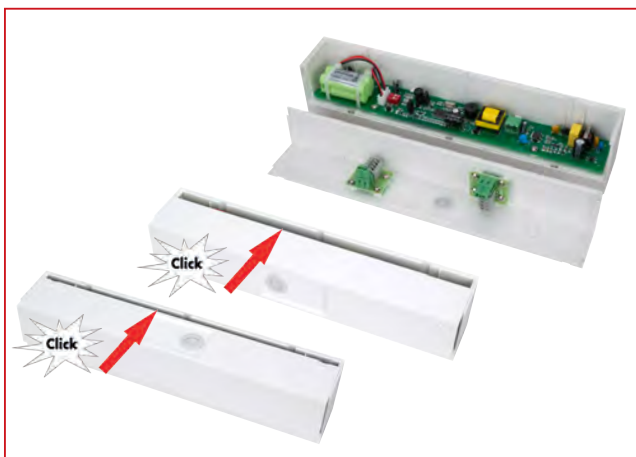

Do 24 hodín

Na sklade

Núdzové svietidlá s batériou dizajn K2 & K3

Núdzové svietidlá s batériou dizajn K2 & K3

NLK2U003SC

NLK3U003SC

Schrack-Info

Núdzové svietidlá s batériou podľa STN EN 60598-1, STN EN 60598-2-22, ISO 7010 a STN EN 1838 pre montáž na stenu alebo na strop s jednostranným alebo obojstranným piktogramom. Prevádzkový režim s trvalým alebo pohotovostným svietením. Súprava piktogramov v balení (vľavo, vpravo, dole a hore). Krátky automatický test sa vykonáva každých 7 dní, a úplný test funkčnosti každých 52 týždňov. Čas autonómie je voliteľný na 3 alebo 8 hodín.

Technické údaje

Materiál krytu:	plast, biely
Pozorovacia vzdialenosť:	27 m
Svetelný zdroj:	LED
Napájacie napätie:	230 V 50 Hz
Čas autonómie:	3 h/8 h nastaviteľný
Celkový príkon:	6,5 W
Stupeň krytia:	IP44
Trieda ochrany:	II
Montáž:	nástenná, stropná opcia: nástenný držiak, závesná tyč pre NLK2U003SC stropná zápusťná
Dovolená teplota okolia:	-5 °C až +35 °C

Rozmery

K2 (NLK2U003SC)

K3 (NLK3U003SC)

K2 so zápusťným rámkom NLK2E
Výrez v strope 315 x 70 mm

K2 s nástenným držiakom

Štyri ľahko vymeniteľné piktogramy v balení

Ľahká zmena svietidla z nástennej na stropnú montáž

Jednoduchá zmena času autonómie 3 alebo 8 hodín ako aj zmena prevádzkového trvalého režimu svietenia na pohotovostné

K2 s rámkom na zapustenie do stropu

K3 s držiakom na stenu

POPIS	DOSTUPNOSŤ	OBJ. ČÍSLO
Núdzové svietidlá s automatickou kontrolou		
Núdzové svietidlo K2 LED, nastaviteľné 3h, 8h, univerzálna montáž, SC		NLK2U003SC
Núdzové svietidlo K3 LED, nastaviteľné 3h, 8h, univerzálna montáž, SC		NLK3U003SC
Príslušenstvo		
Výložník pre núdzové svietidlá dizajn K1, K2, K3		NLK1AW
Pevný záves 500 mm pre núdzové svietidlá dizajn K1, K2, K3		NLK1P105
Zápusťný rám pre núdzové svietidlo K2		NLK2E
Batéria 4,8 V 0,8 Ah pre núdzové svietidlá K1, K2, K3		NLAKKU4808