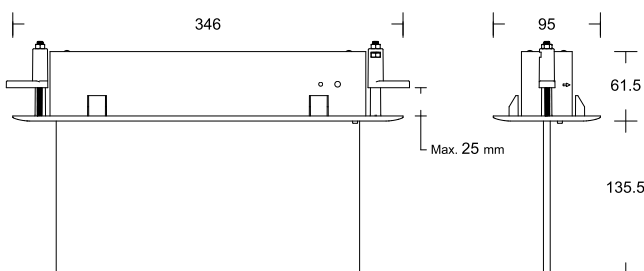

Technické údaje

Materiál krytu:	plast, biely
Pozorovacia vzdialenosť:	27 m
Svetelný zdroj:	LED
Napájacie napätie:	230 V 50 Hz
Čas autonómie:	3 h/8 h nastaviteľný
Celkový príkon:	6,5 W
Stupeň krytia:	IP44
Trieda ochrany:	II
Montáž:	nástenná, stropná opcia: nástenný držiak, závesná tyč pre NLK2U003SC stropná zápusťná
Dovolená teplota okolia:	-5 °C až +35 °C

Rozmery

K2 (NLK2U003SC)

K3 (NLK3U003SC)

K2 so zápusťným rámkom NLK2E
Výrez v strope 315 x 70 mm

K2 s nástenným držiakom

Štyri ľahko vymeniteľné piktogramy v balení

Ľahká zmena svietidla z nástennej na stropnú montáž