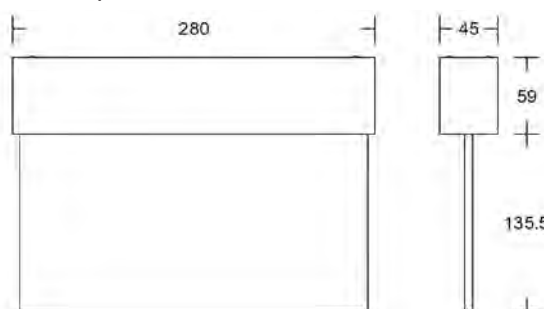

Rozmery

K2 (NLK2U003SC)